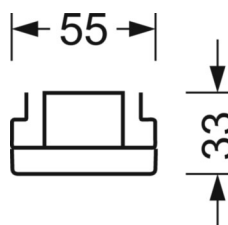

## Оптика

Оснастка	LED, цветопередача/оттенок света CRI ≥ 80 / 6500K
Допуск для координаты цветности (MacAdam)	3SDCM
Фотобиологическая безопасность (светильник)	RG1
Номинальный световой поток	4227lm
Срок службы LED	50000h L80/B10 (Tq 45°C)
светоотдача светильников	164lm/W
Угол излучения	95° (C0) / 95° (C90)
UGR поп./вдоль	18.7 / 19.2

## DEEP-LINK

<https://www.regiolum.de/ru/article/19410004150>

Ссылка	LED 4000lm 865
ηLB	100 %
Φ ↓/↑	98 % / 2 %
UGR поп./вдоль дисплей	18.7 / 19.2
	65° < 3000cd/m²

**Механика**

цвет корпуса белый стандартный для электротехники RAL 9016

размеры (LxWxH/DxH) 1531mm x 55mm x 33mm

вес (нетто) 1.9kg

Вид монтажа сборка трековых систем, световая структура

**размеры**

L	1531 mm	Длина
В	55 mm	Ширина
Н	33 mm	Высота