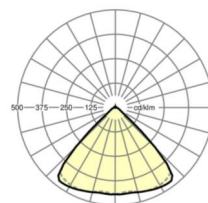

параметры

номер заказа	19410004150
код EAN	4020863398621
номер таможенного тарифа	94051190
Знак прохождения контроля	IP 20, класс защиты I, для рабочих мест за дисплеем 65° < 3000, ENEC10 VDE, F, HACCP DIN10500/Food/IFS-пригодность для применения/BRC, Indoor, CE
Степень ударопрочности IK	IK03 (-20°C bis 45°C)
Температура окружения	ta -20°C в 45°C
Гарантийный срок	5 лет
Государственные программы поддержки	BEG - государственные субсидии для энергосберегающих зданий (действительна только для Германии)

электротехника

Балласт	Электронный драйвер (1 штука)
Мощность системы	26W
сетевое напряжение	230V/50Hz
класс энергосбережения/Источник света	D

Оптика

Оснастка	LED, цветопередача/оттенок света CRI ≥ 80 / 6500K
Допуск для координаты цветности (MacAdam)	3SDCM
Фотобиологическая безопасность (светильник)	RG1
Номинальный световой поток	4227lm
Срок службы LED	50000h L80/B10 (Tq 45°C)
светоотдача светильников	164lm/W
Угол излучения	95° (C0) / 95° (C90)
UGR поп./вдоль	18.7 / 19.2

DEEP-LINK

<https://www.regiolum.de/ru/article/19410004150>